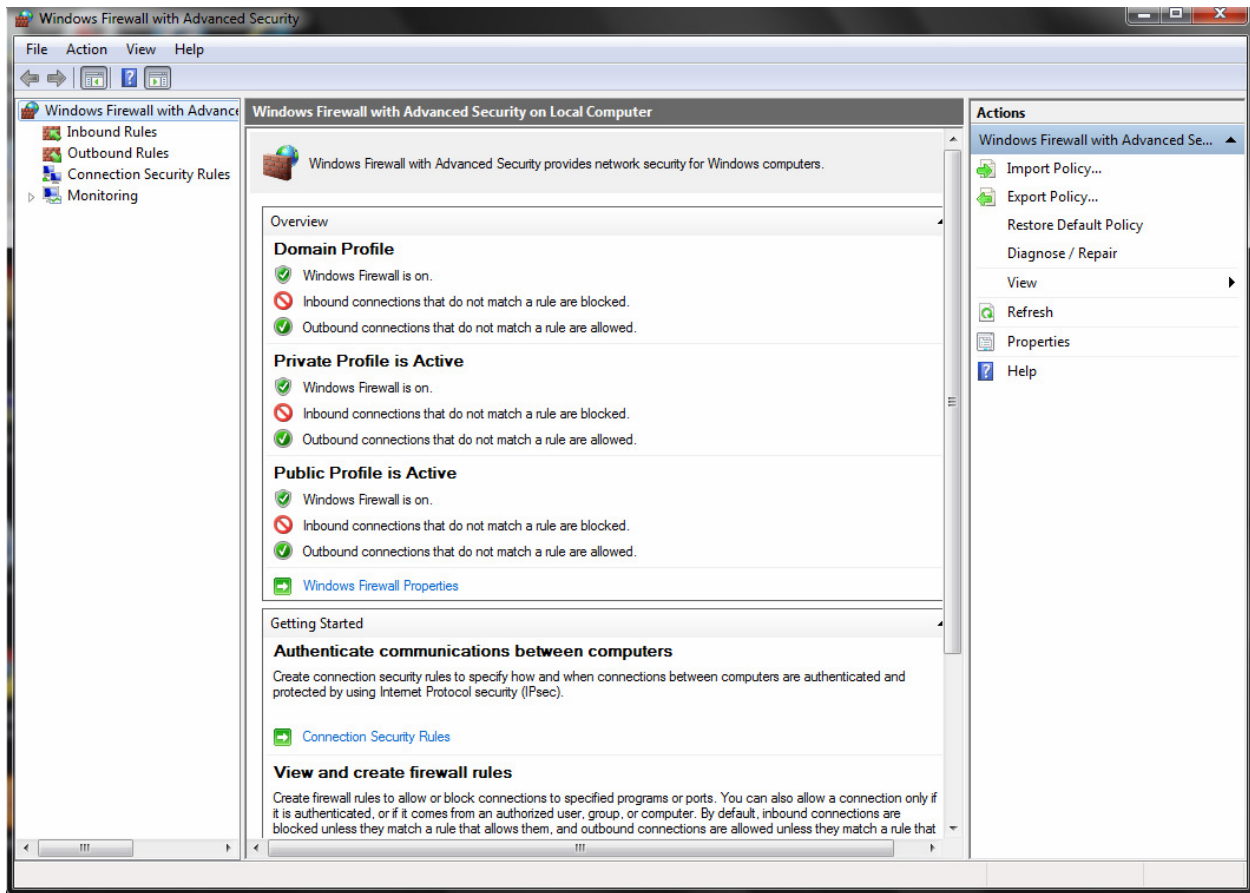

- Klik tombol start di windows 7
- Ketik firewall, maka akan tampil hasil pencarian seperti gambar di atas
- Klik windows firewall with advance security

- Klik inbound rules
- Di sebelah kanan ada menu "new rules"