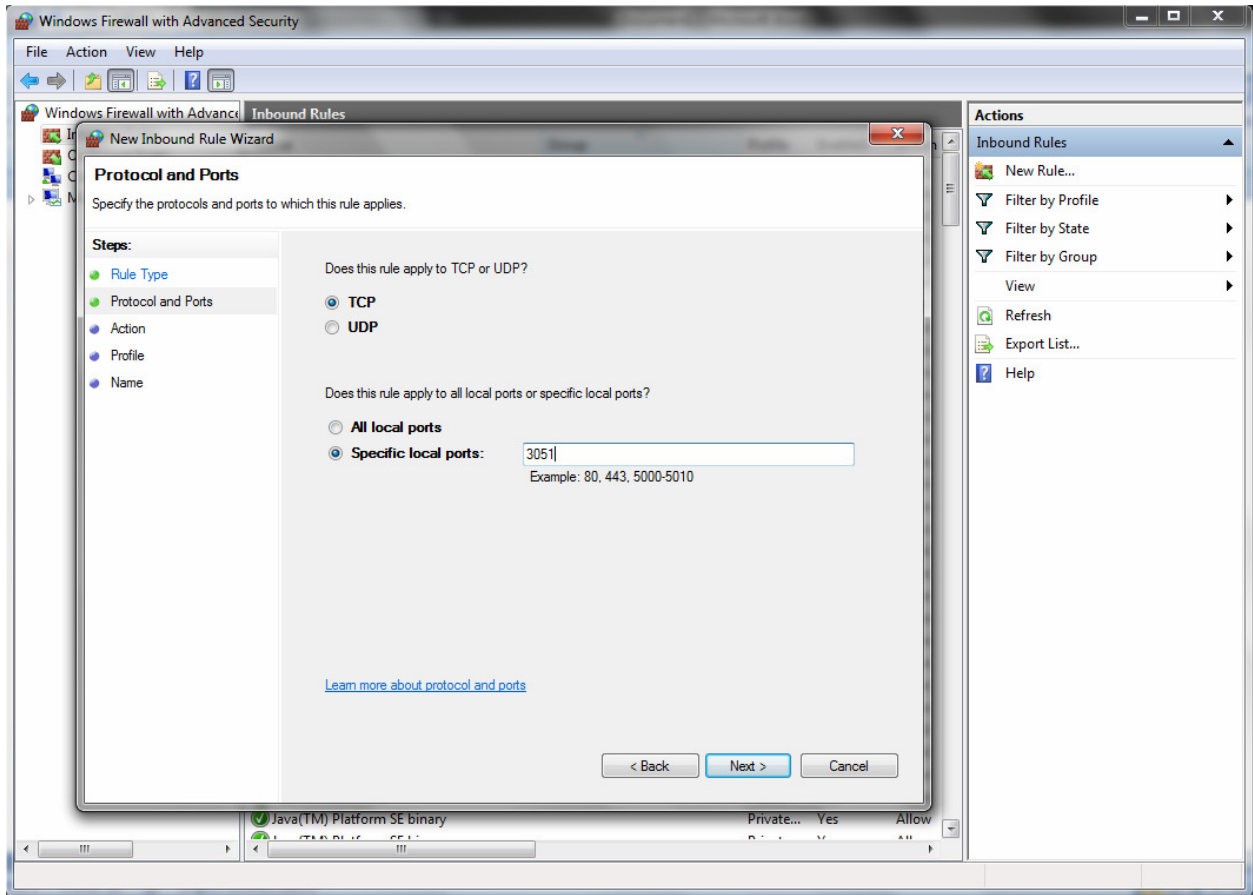

- Klik tombol start di windows 7
- Ketik firewall, maka akan tampil hasil pencarian seperti gambar di atas
- Klik windows firewall with advance security

- Klik inbound rules
- Di sebelah kanan ada menu "new rules"