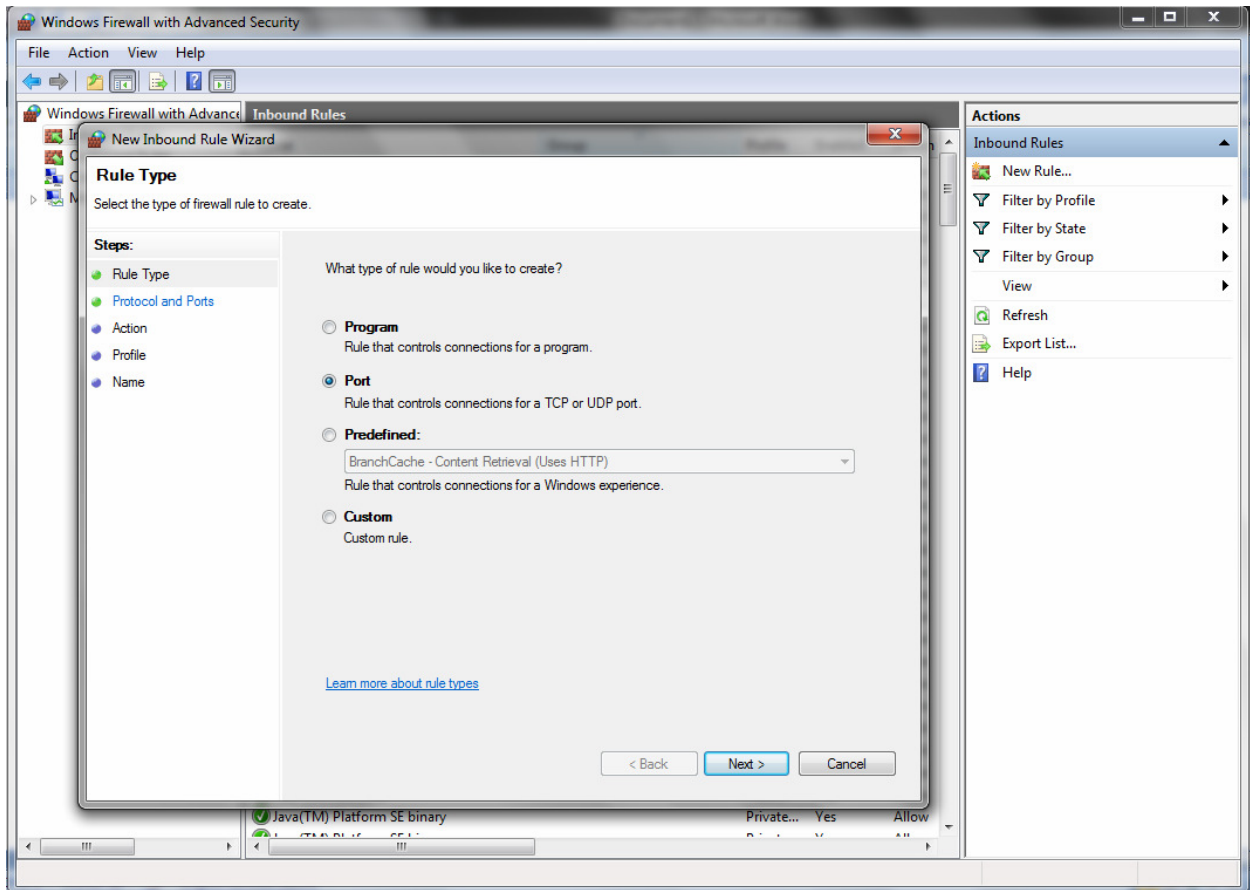

- Klik tombol start di windows 7
- Ketik firewall, maka akan tampil hasil pencarian seperti gambar di atas
- Klik windows firewall with advance security

- Klik inbound rules
- Di sebelah kanan ada menu "new rules"